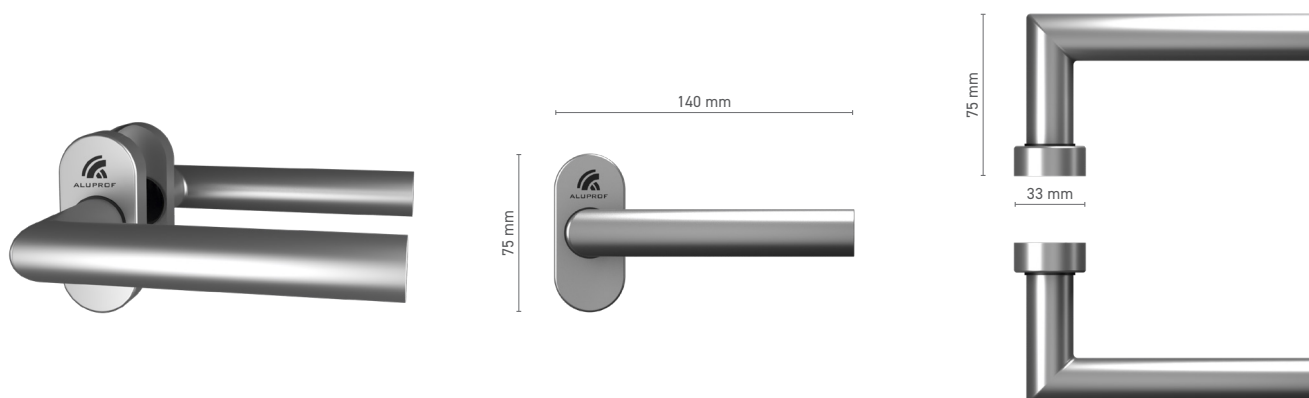

ALUPROF STYLE External & Internal Door Handle

Item number	■ 1924219X
Available colours	■ natural anodised ■ inox anodised ■ stainless steel ■ white ■ anthracite ■ black
Drive	■ square spindle 8 mm